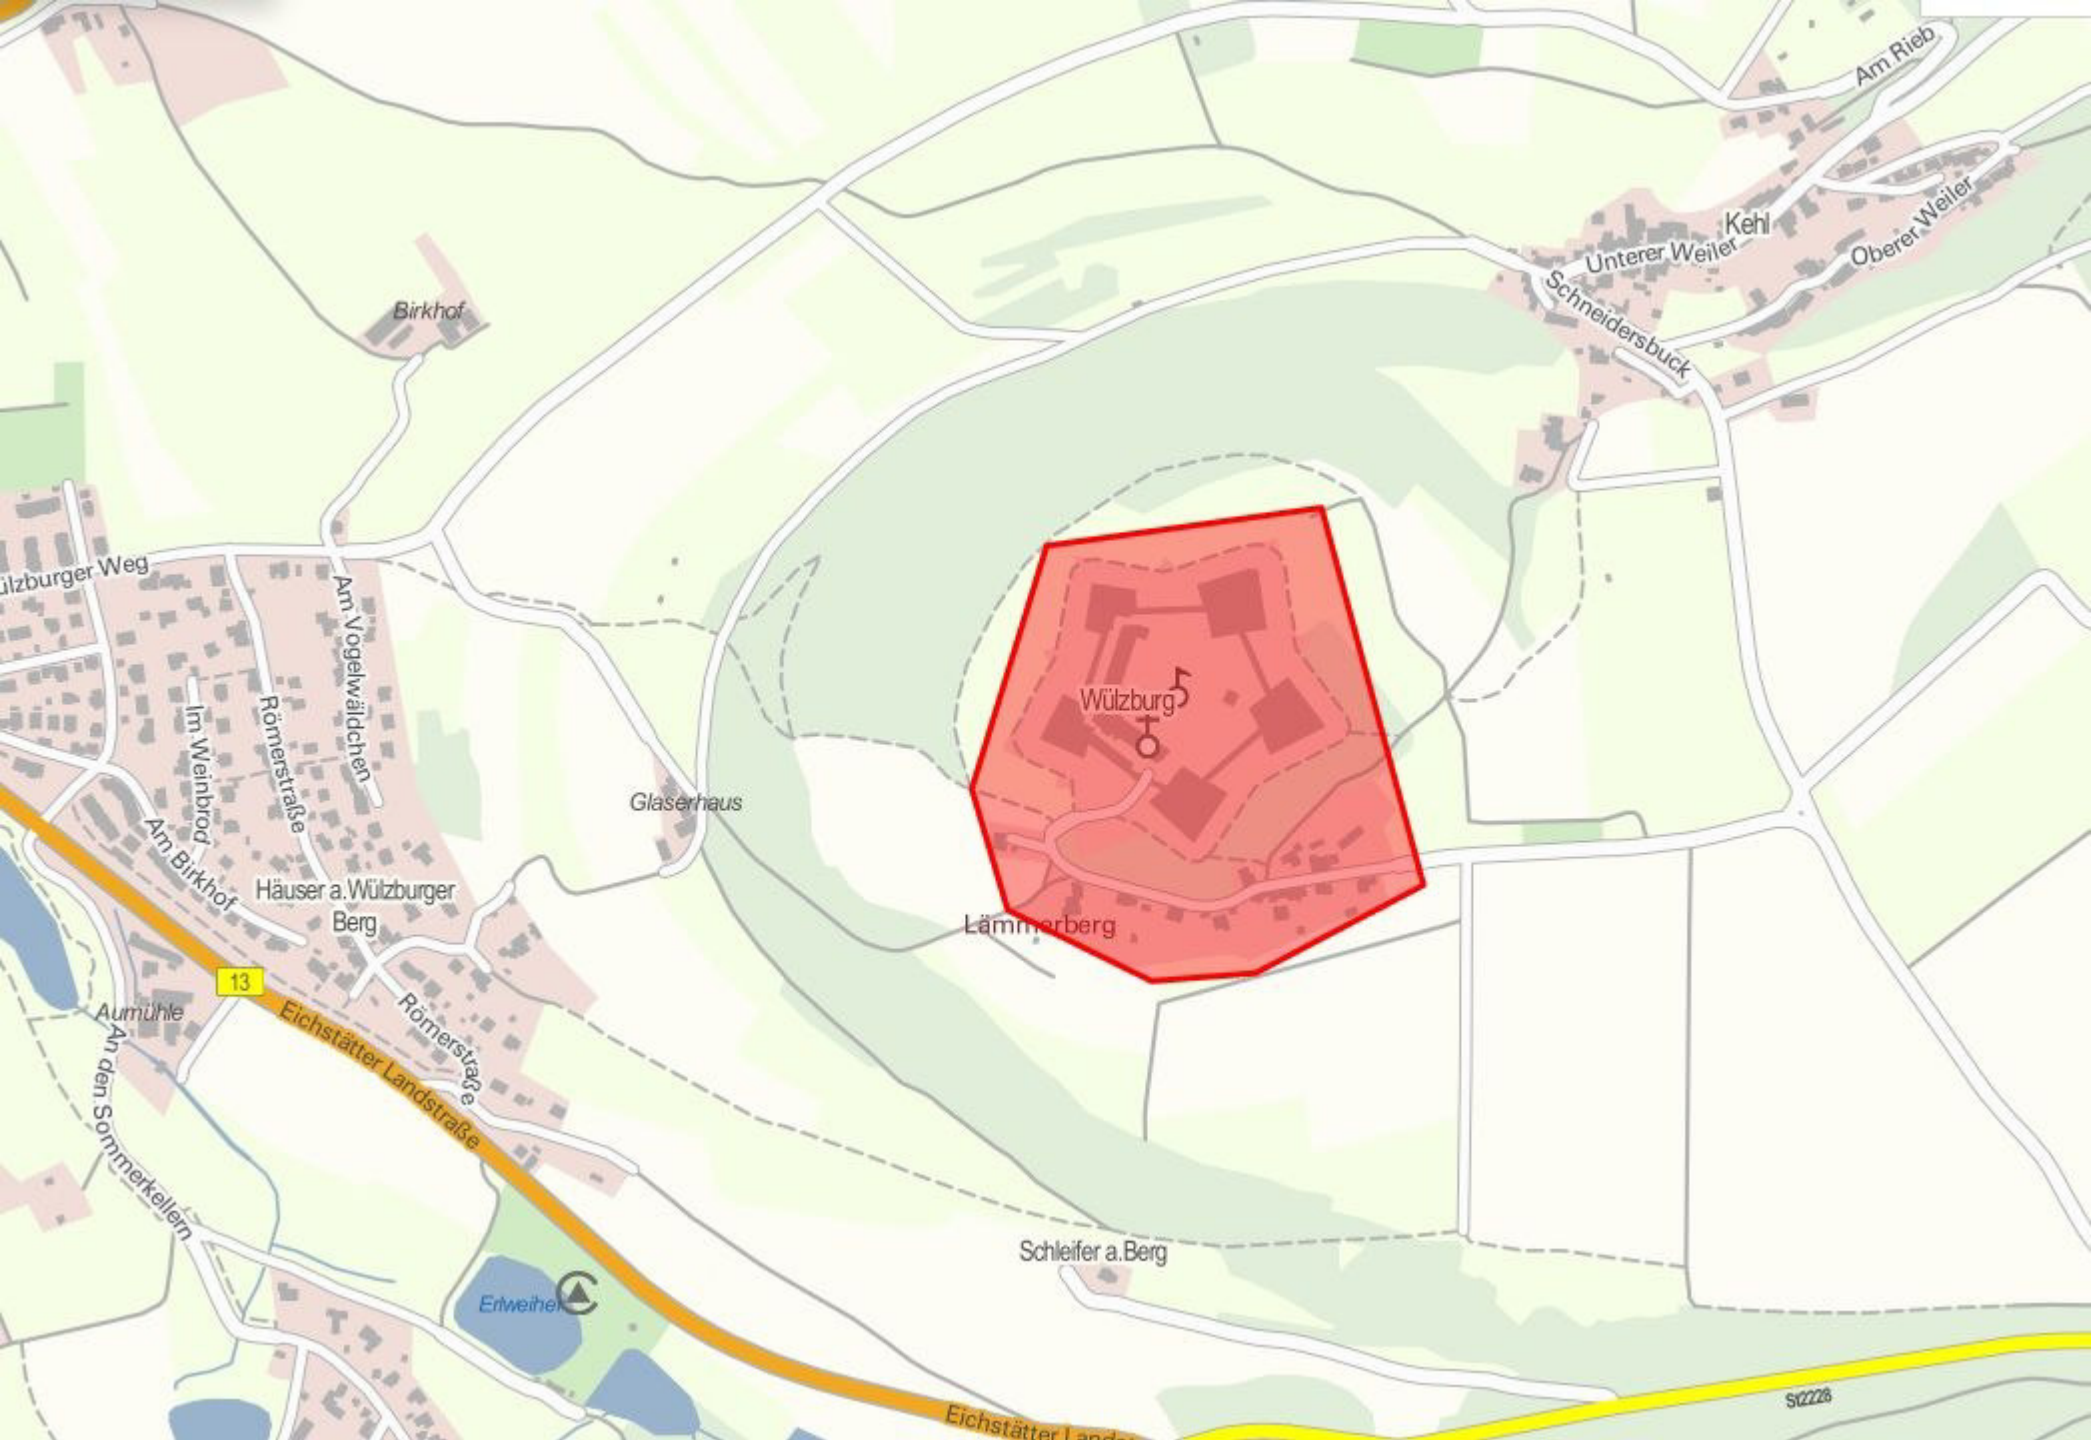

Leherwiesenweg

WUG Weißenhof

Am Weißenhof

Weimersheimer Bach

Fichtenstraße

Gunzenhausener Straße

Kattenhochstatt

Holzinger Hauptstraße

Holzingen

WUG5

Wöhrbach

WUG6

Schwäbische Reiz

Emetzheimer Straße

Birkhof

Am Rieb

Unterer Weiler

Kehl

Oberer Weiler

Schneidersbuck

Wülzburger Weg

Am Vogelwäldchen

Römerstraße

Im Weinbrö

Römerstraße

Aumühle

Erweiher

Schleifer a. Berg

Eichstätter Landstraße

50228

Michelsberg

Streitleiten