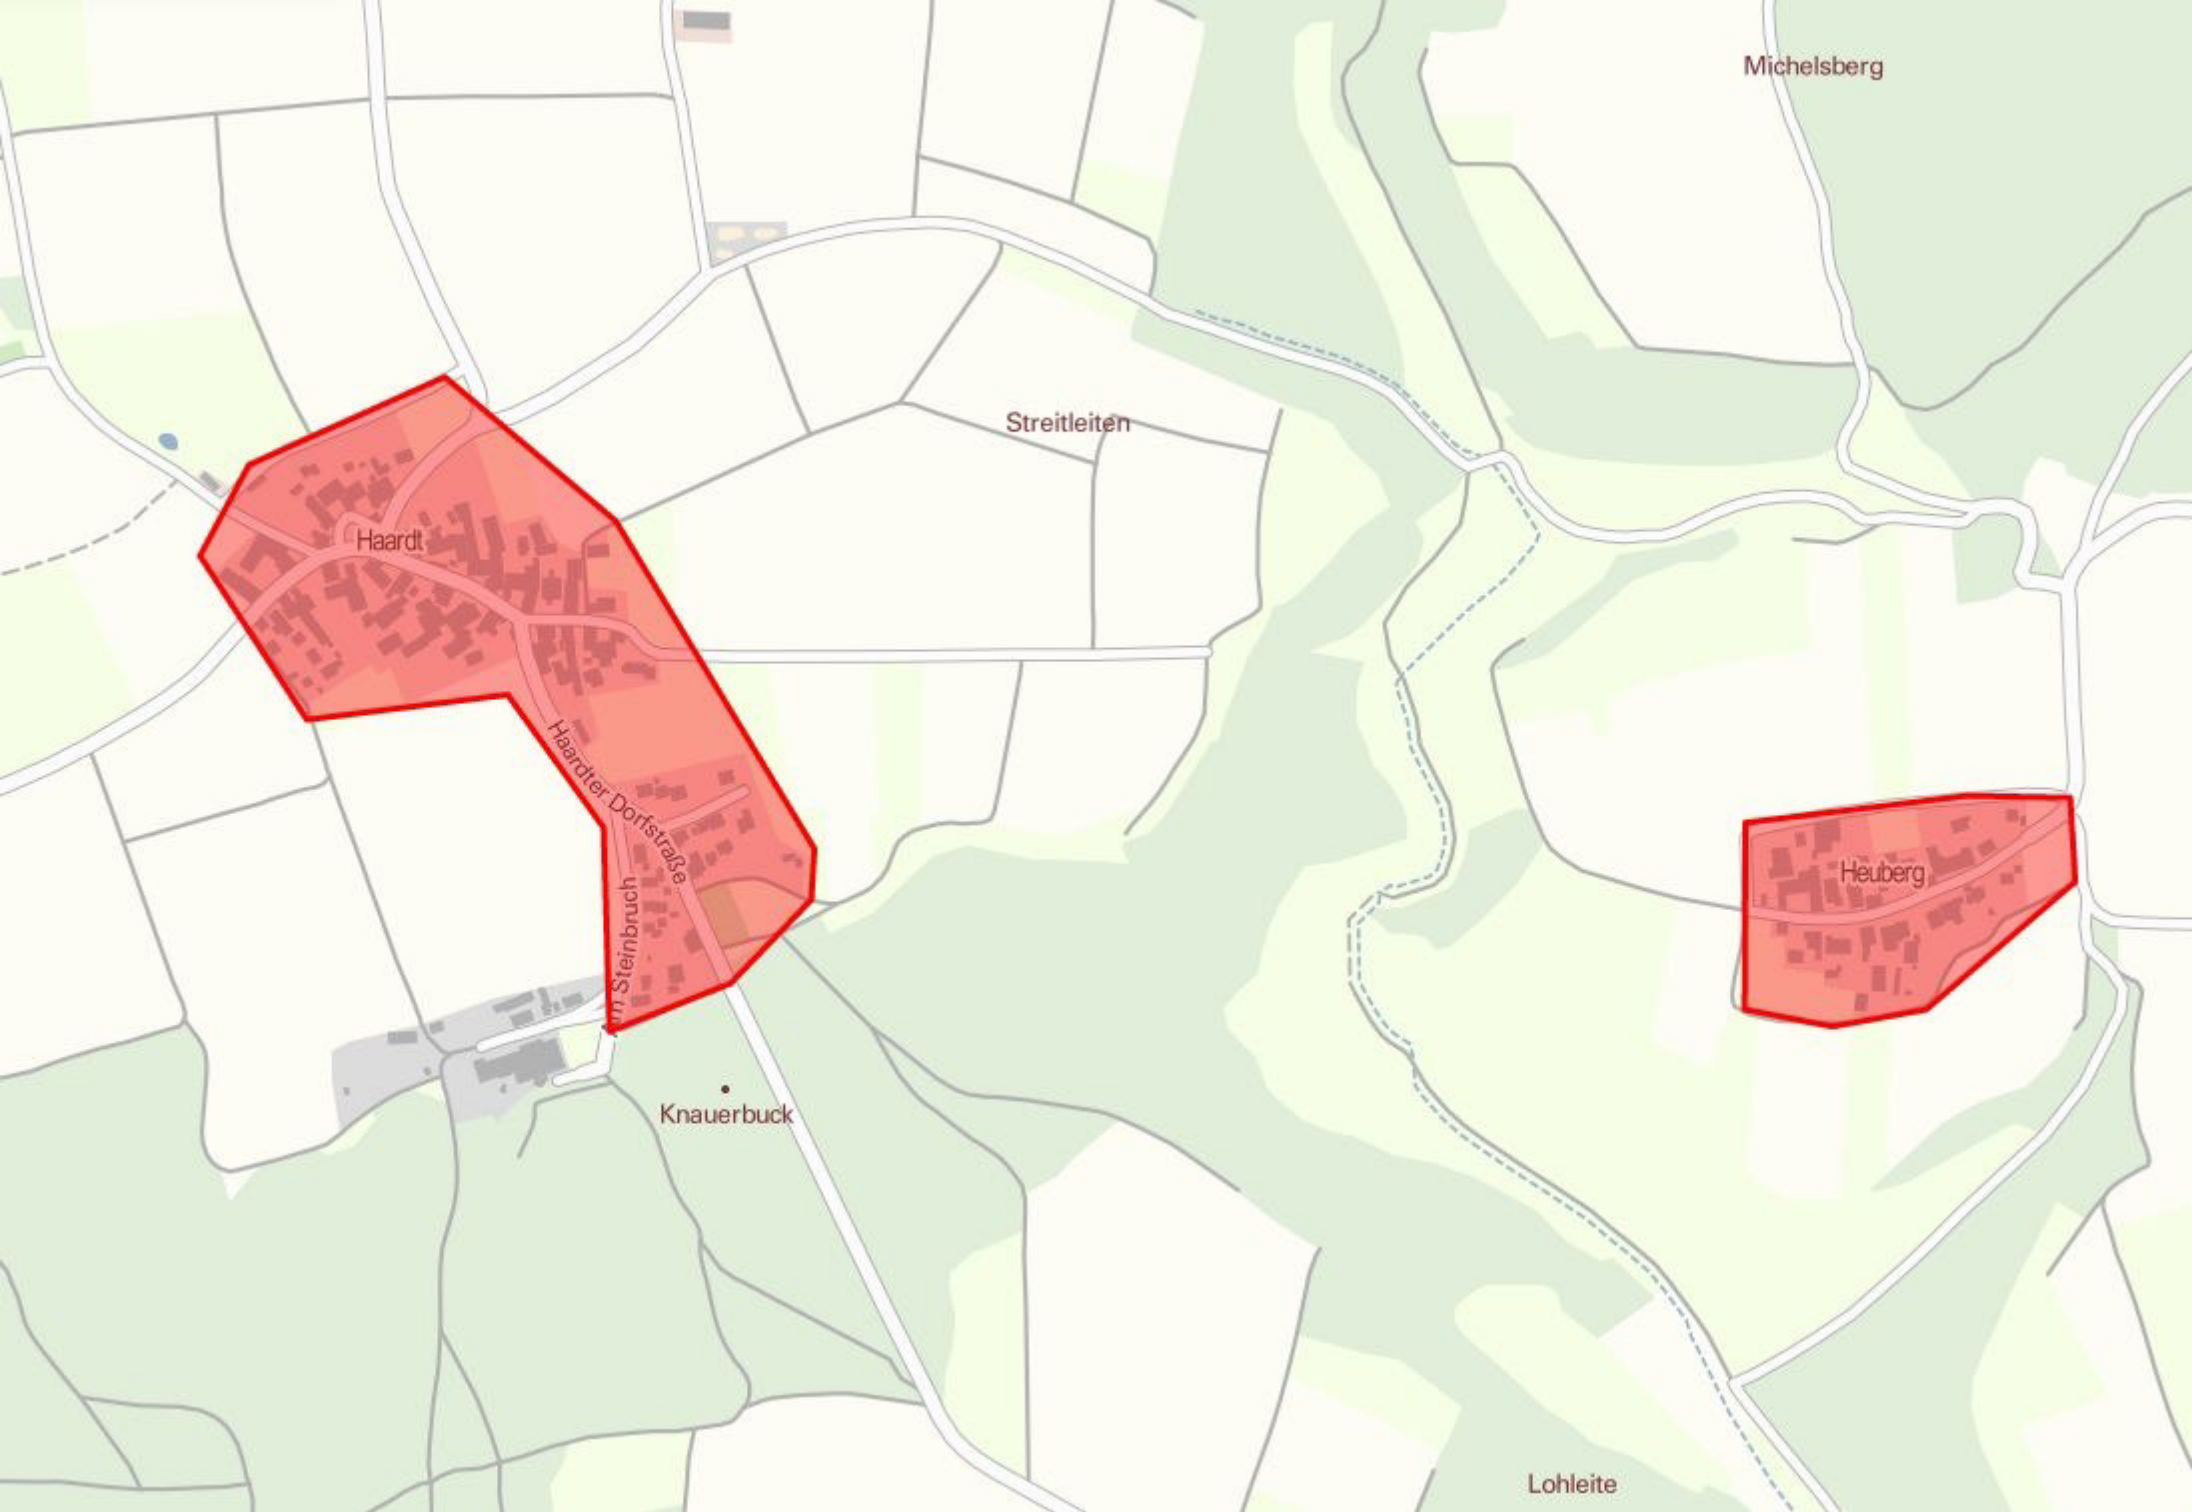

Leherwiesenweg

WUG Weißenhof

Am Weißenhof

Weimersheimer Bach

Fichtenstraße

Gunzenhausener Straße

Kattenhochstatt

Holzinger Hauptstraße

Unterer Weiler

Kehl

Oberer Weiler

Schneidersbuck

Wülzburger Weg

Am Vogelwäldchen

Römerstraße

Im Weinbrö

Römerstraße

Aumühle

Erweiher

Schleifer a. Berg

Eichstätter Landstraße

50228

Michelsberg

Streitleiten

Haardt

Haardter Dorfstraße

am Steinbruch

Heuberg

Knauerbuck

Lohleite

Eichen-Hainbuchenwald
Laubenbuch
bei Rothenstein

13