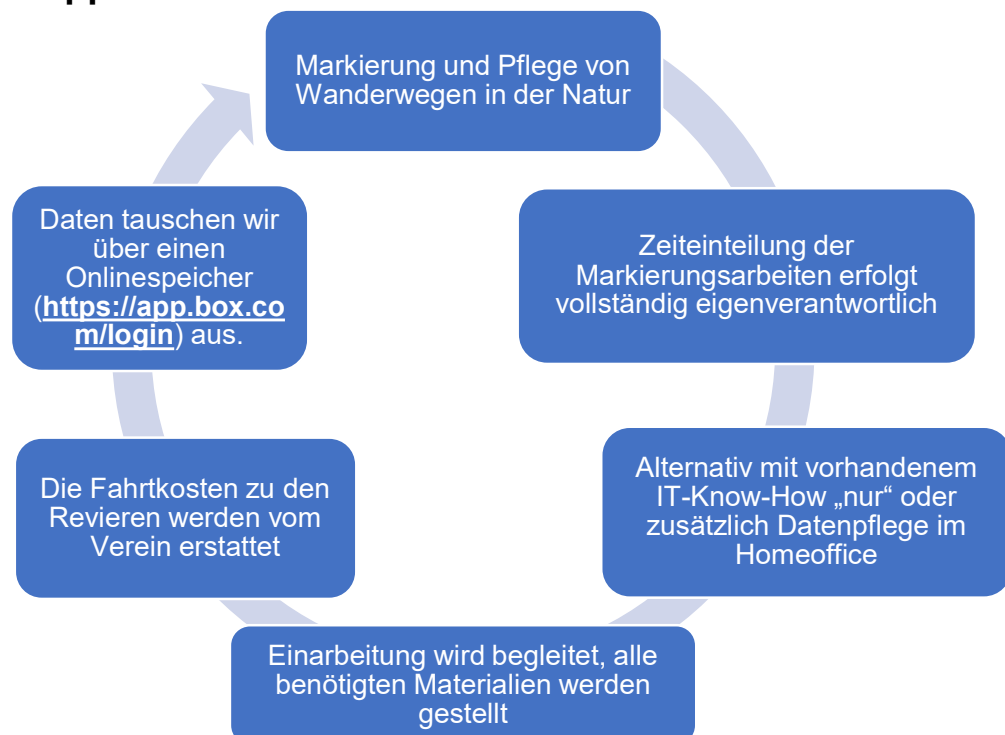

GESUCHT / WANTED

Wegepaten im Ehrenamt

Liebe Interessierte,

wir sind auf der Suche nach Menschen die gerne in der Natur sind und anderen Helfen als Wegepaten für den Fränkischen Albverein www.fraenkischer-albverein.de und hätte in verschiedenen Bezirken rund um Nürnberg, Ansbach, in der fränkischen Seenlandschaft bis nach Weißenburg und Treuchtlingen freie Reviere zur Betreuung.

Diese ehrenamtliche Tätigkeit kann als **größtenteils eigenverantwortlich in der Natur ausgeführt** werden. Selbstverständlich arbeiten wir euch gründlich ein.

Die Aufgabe besteht darin, fehlende und beschädigte Markierung der bestehenden Wanderwege turnusgemäß zu ersetzen und die gesamte Strecke unserer neuen Wanderwege zu markieren. Der Zeitaufwand beträgt hierfür 8 bis 14 Tage im Jahr während der warmen Jahreszeit die Sie sich frei einteilen können.

Weiterhin benötigen wir für die digitale Pflege der Karten und der Revierdaten Kolleginnen und Kollegen mit IT-Kenntnissen, welche dies von zuhause am Rechner erledigen können.

Kurz und knapp:

Interesse geweckt ? → dann schreibt oder ruft uns an unter:

Fränkischer Albverein e.V.
0911 / 429582
www.dwjugend.de
info@fraenkischer-albverein.de

Gerald Nun
0171 1223776
Koordinator Bezirk Südwest
Gnun117@gmail.com