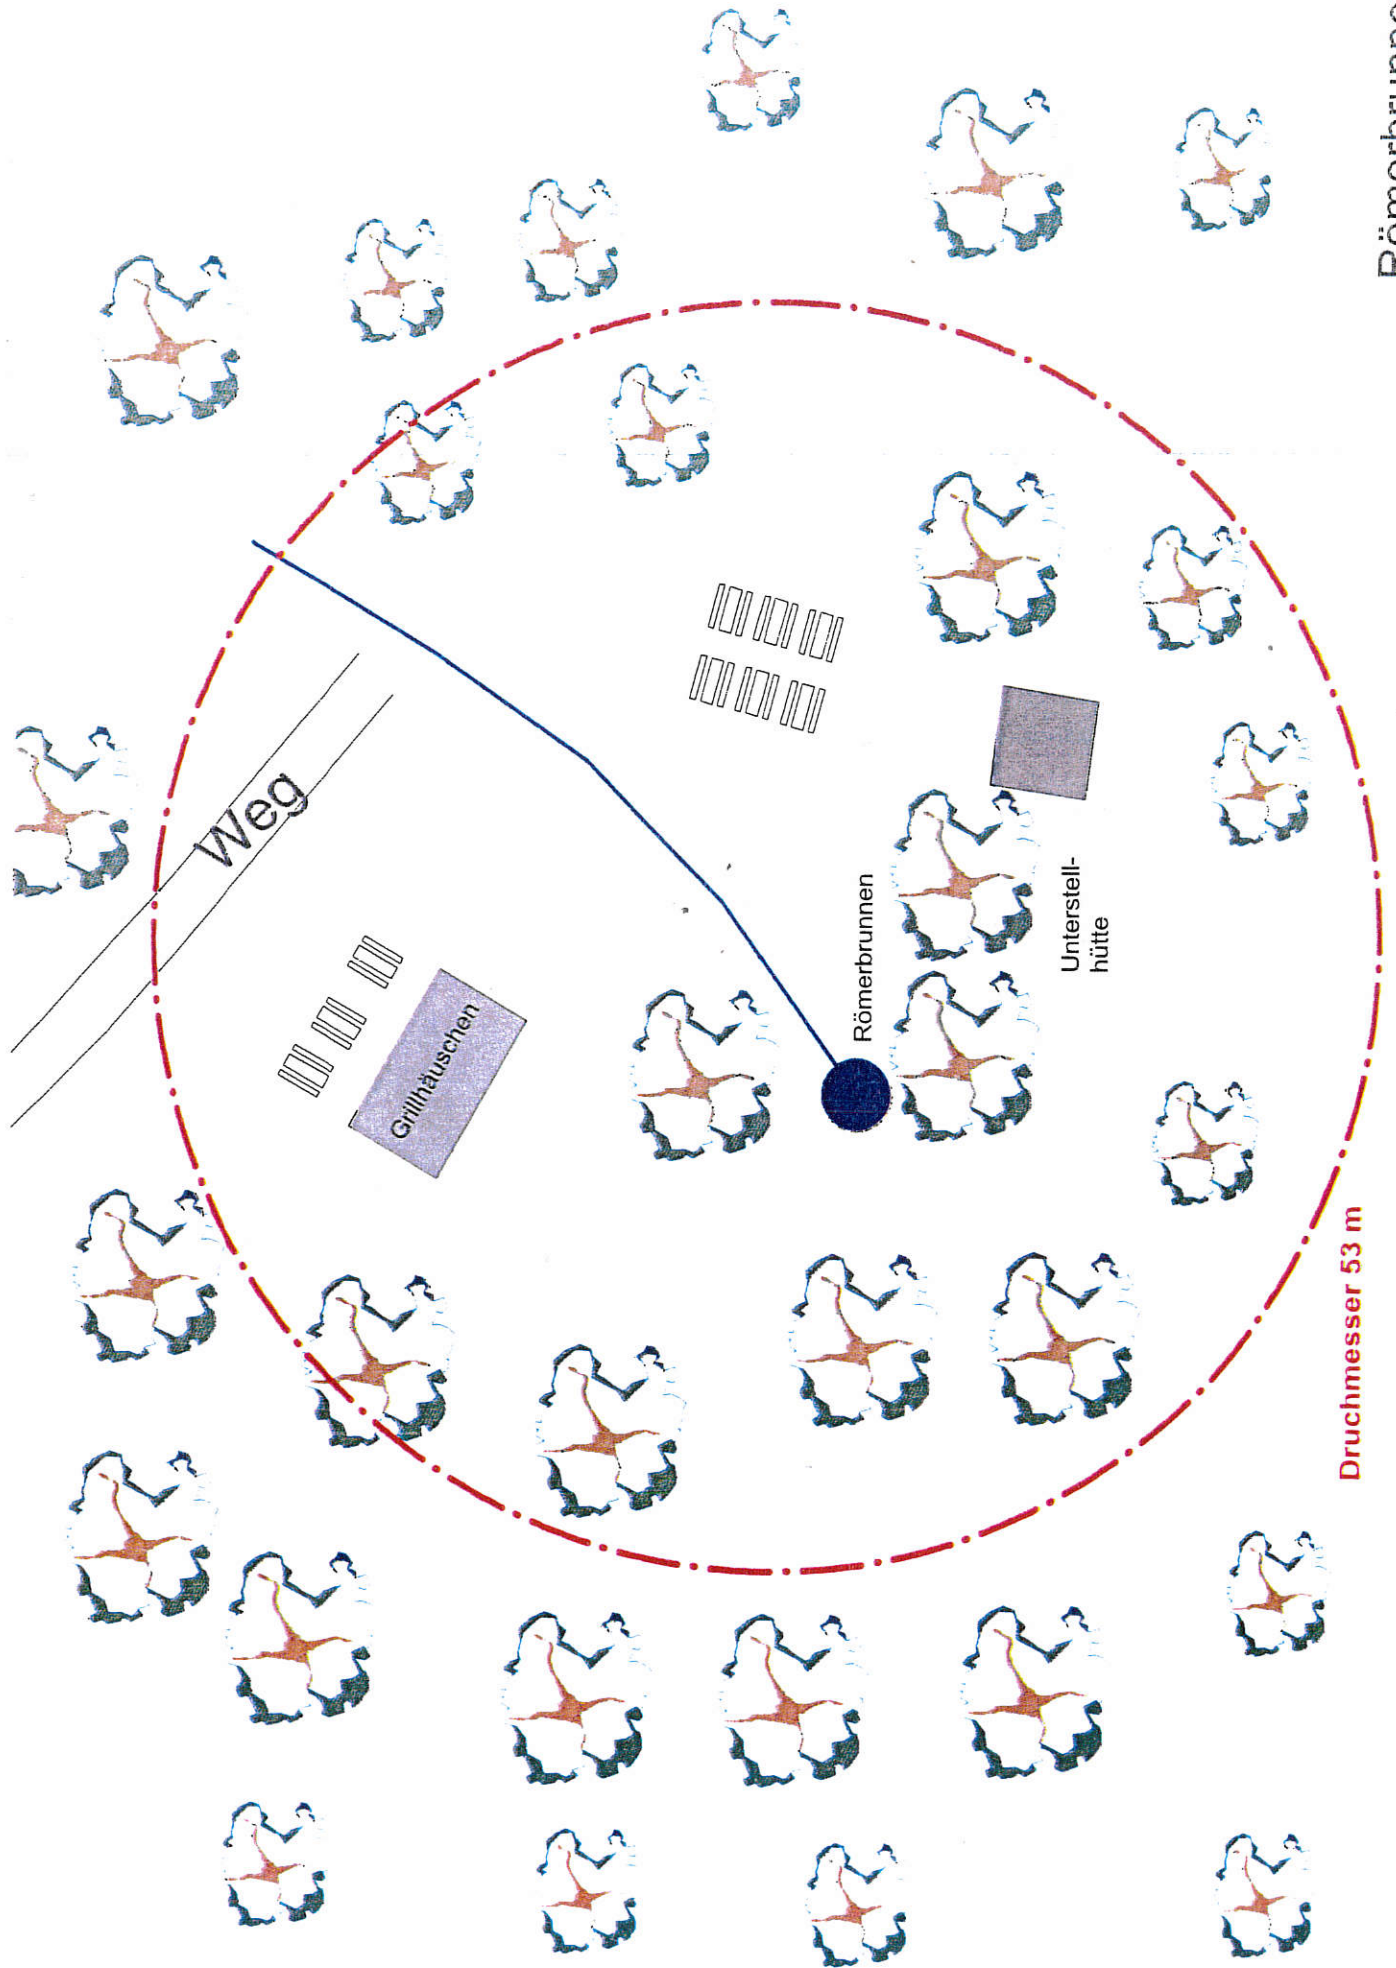

Wülzburg

Weg

Grillhäuschen

Römerbrunnen

Unterstellhütte

Druchmesser 53 m

Römerbrunnen